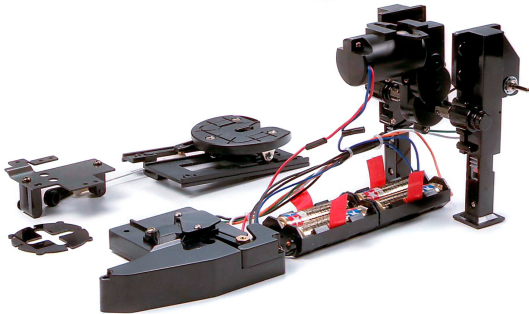

Hersteller u. Ersatzteile/Zubehör > Carson/Tamiya/Ansmann > Truckmodelle-Ersatzteile/Zubehör > Zubehör > Elekt.

Elekt. Aufliegerstutzen für Anhänger 1:14

Artikelnummer: 300056505

Elekt. Aufliegerstutzen für Anhänger 1:14

Hersteller: Dickie - Carson/Tamiya

1:14 Aufliegerstutzen elektrisch

Durch diesen elektrischen Antriebssatz ist das Ausfahren der Aufliegerstutzen über einen freien Schaltkanal an Ihrer Fernsteueranlage möglich.