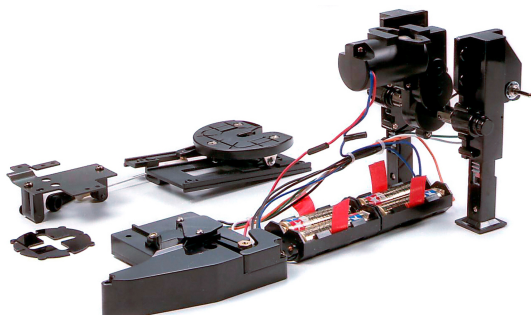

Hersteller u.Ersatzteile/Zubeh r > Carson/Tamiya/Ansmann > Truckmodelle-Ersatzteile/Zubeh r > Zubeh r > Elekt.

Elekt. Aufliegerst tzen f r Anh nger 1:14

Artikelnummer: 300056505

Elekt. Aufliegerst tzen f r Anh nger 1:14

Hersteller: Dickie - Carson/Tamiya

1:14 Aufliegerst tzen elektrisch

Durch diesen elektrischen Antriebssatz ist das Ausfahren der Aufliegerst tzen  ber einen freien Schaltkanal an Ihrer Fernsteueranlage m glich.