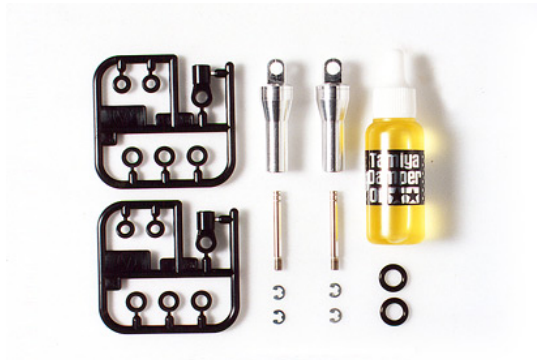

1:14 Truck ldruckstodmpfer blau (2)

Artikelnummer: 300056503

1:14 Truck ldruckstodmpfer blau (2)

Hersteller: Dickie - Carson/Tamiya

1:14 Truck ldruckstodmpfer

Das TAMIYA ldruckstodmpferset "LKW & Aufleger" enthlt den Bausatz fr zwei blau eloxierte Aluminium-Dmpfer inklusive einem Flschchen Dmpferl. Diese ersetzen die original Reibungsmpfer von Zugmaschinen und Auflegern im Mstab 1:14.

Lieferumfang:

2 Alu-ldruckstodmpfer, Dmpferl und Bauanleitung

Preis: 31,99 EUR [inkl. 19% MwSt zzgl. Versandkosten]

Im Shop aufgenommen am Freitag, 17. Januar 2014