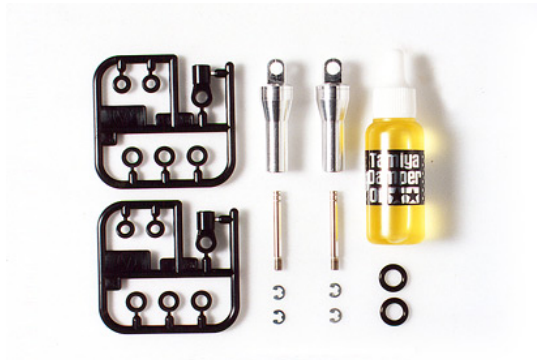

1:14 Truck -ldruckstodmpfer blau (2)

Artikelnummer: 300056503

1:14 Truck -ldruckstodmpfer blau (2)

Hersteller: Dickie - Carson/Tamiya

1:14 Truck -ldruckstodmpfer

Das TAMIYA -ldruckstodmpferset &LKW & Auflieger" enthlt den Bausatz fr zwei blau eloxierte Aluminium-Dmpfer inklusive einem Flschchen Dmpferl. Diese ersetzen die original Reibungsmpfer von Zugmaschinen und Aufliegern im Mstab 1:14.

Lieferumfang:

2 Alu--ldruckstodmpfer, Dmpferl und Bauanleitung

Preis: 31,99 EUR [inkl. 19% MwSt zzgl. Versandkosten]

Im Shop aufgenommen am Freitag, 17. Januar 2014