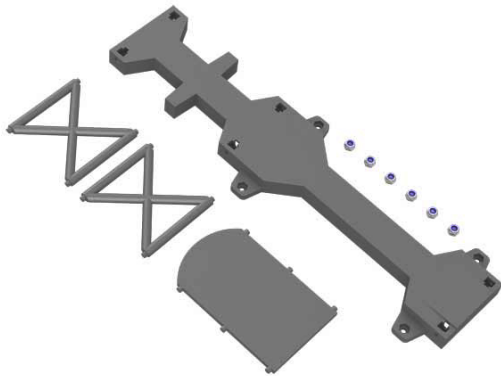

> Rahmenteile Chassis, LOGO 480

## Rahmenteile Chassis, LOGO 480

Artikelnummer: 04814  
Rahmenteile Chassis, LOGO 480

Hersteller: Mikado

Rahmenteile Chassis, LOGO 480

**Preis: 12,60&nbsp;EUR [inkl. 19% MwSt zzgl. Versandkosten]**

Im Shop aufgenommen am Mittwoch, 25. Februar 2015