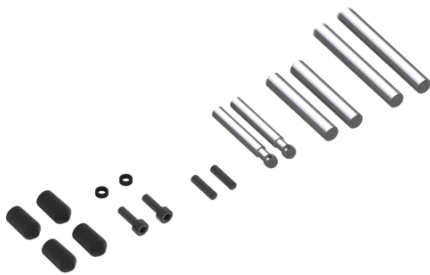

> Haubenbefestigung, LOGO 700 XXtreme

Haubenbefestigung, LOGO 700 XXtreme

Artikelnummer: 04757
Haubenbefestigung, LOGO 700 XXtreme
Hersteller: Mikado

Haubenbefestigung, LOGO 700 XXtreme
**Preis: 9,90 EUR [inkl. 19% MwSt zzgl.
Versandkosten]**