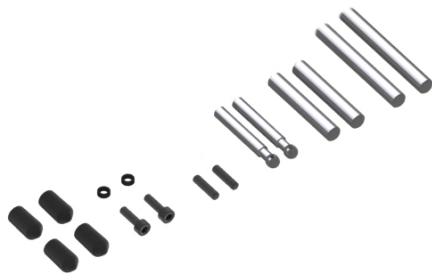

> Haubenbefestigung, LOGO 700 XXtreme

Haubenbefestigung, LOGO 700 XXtreme

Artikelnummer: 04757
Haubenbefestigung, LOGO 700 XXtreme
Hersteller: Mikado

Haubenbefestigung, LOGO 700 XXtreme
**Preis: 9,90 EUR [inkl. 19% MwSt zzgl.
Versandkosten]**