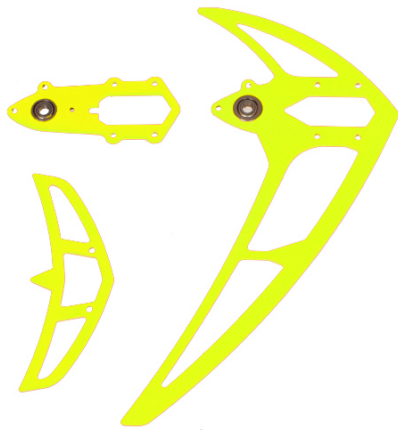

> Leitwerkssatz, neon gelb , LOGO 500/550/600

## Leitwerkssatz, neon gelb , LOGO 500/550/600

Artikelnummer: 04648

Leitwerkssatz, neon gelb , LOGO 500/550/600

Hersteller: Mikado

Leitwerkssatz, neon gelb , LOGO 500/550/600

**Preis: 53,27&nbsp;EUR [inkl. 19% MwSt zzgl. Versandkosten]**