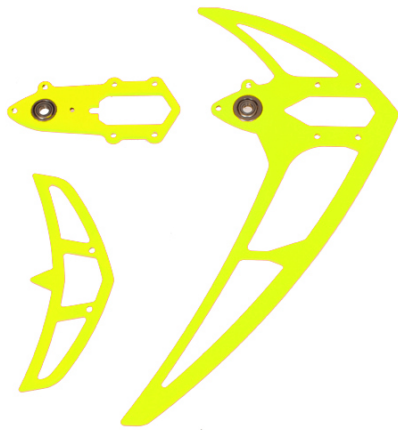

> Leitwerkssatz, neon gelb , LOGO 500/550/600

Leitwerkssatz, neon gelb , LOGO 500/550/600

Artikelnummer: 04648

Leitwerkssatz, neon gelb , LOGO 500/550/600

Hersteller: Mikado

Leitwerkssatz, neon gelb , LOGO 500/550/600