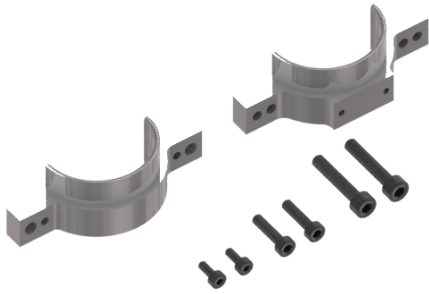

> Heckrohrschele fÄ¼r HÄ¶henleitwerk/Abstrebung, LOGO XXtreme

## Heckrohrschele fÄ¼r HÄ¶henleitwerk/Abstrebung, LOGO XXtreme

Artikelnummer: 04561

Heckrohrschele fÄ¼r HÄ¶henleitwerk/Abstrebung, LOGO XXtreme

Hersteller: Mikado

Heckrohrschele fÄ¼r HÄ¶henleitwerk/Abstrebung, LOGO XXtreme