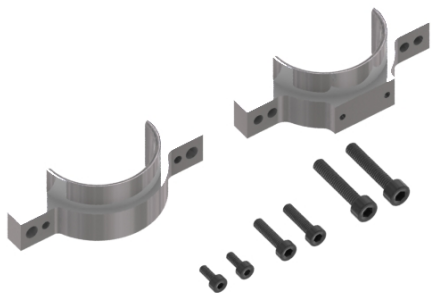

> Heckrohrschele fÄ¼r HÄ¶henleitwerk/Abstrebung, LOGO XXtreme

## Heckrohrschele fÄ¼r HÄ¶henleitwerk/Abstrebung, LOGO XXtreme

Artikelnummer: 04561

Heckrohrschele fÄ¼r HÄ¶henleitwerk/Abstrebung, LOGO XXtreme

Hersteller: Mikado

Heckrohrschele fÄ¼r HÄ¶henleitwerk/Abstrebung, LOGO XXtreme