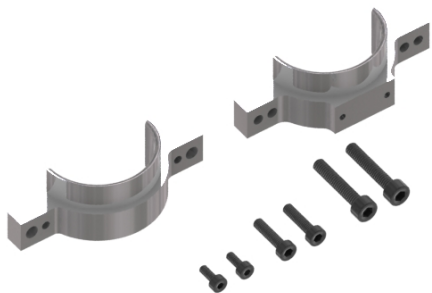

> Heckrohrschele fÄ¼r HÄ¶henleitwerk/Abstrebung, LOGO XXtreme

Heckrohrschele fÄ¼r HÄ¶henleitwerk/Abstrebung, LOGO XXtreme

Artikelnummer: 04561

Heckrohrschele fÄ¼r HÄ¶henleitwerk/Abstrebung, LOGO XXtreme

Hersteller: Mikado

Heckrohrschele fÄ¼r HÄ¶henleitwerk/Abstrebung, LOGO XXtreme

Preis: 13,70 EUR [inkl. 19% MwSt zzgl. Versandkosten]

Im Shop aufgenommen am Mittwoch, 25. Februar 2015