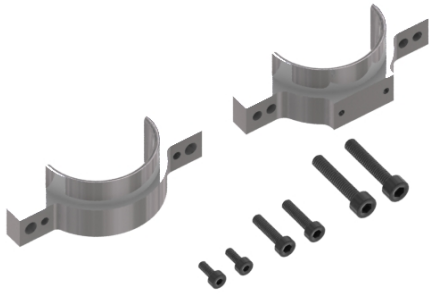

> Heckrohrschele fÄ¼r HÄ¶henleitwerk/Abstrebung, LOGO XXtreme

Heckrohrschele fÄ¼r HÄ¶henleitwerk/Abstrebung, LOGO XXtreme

Artikelnummer: 04561

Heckrohrschele fÄ¼r HÄ¶henleitwerk/Abstrebung, LOGO XXtreme

Hersteller: Mikado

Heckrohrschele fÄ¼r HÄ¶henleitwerk/Abstrebung, LOGO XXtreme

Preis: 13,70 EUR [inkl. 19% MwSt zzgl. Versandkosten]

Im Shop aufgenommen am Mittwoch, 25. Februar 2015