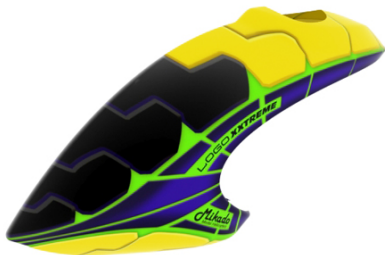

Hersteller u.Ersatzteile/Zubehör > Mikado > Canopy LOGO > Logo 800 > Haube LOGO 800 XXtreme, blau-gelb

## Haube LOGO 800 XXtreme, blau-gelb

Artikelnummer: 04558  
Haube LOGO 800 XXtreme, blau-gelb  
Hersteller: Mikado

Haube LOGO 800 XXtreme, blau-gelb  
**Preis: 149,00&nbsp;EUR [inkl. 19% MwSt zzgl.  
Versandkosten]**