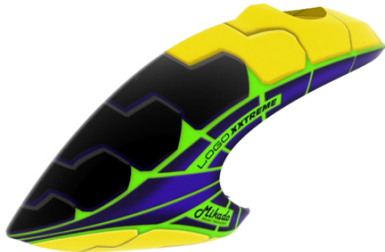

Hersteller u.Ersatzteile/Zubehör > Mikado > Canopy LOGO > Logo 800 > Haube LOGO 800 XXtreme, blau-gelb

## Haube LOGO 800 XXtreme, blau-gelb

Artikelnummer: 04558  
Haube LOGO 800 XXtreme, blau-gelb  
Hersteller: Mikado

Haube LOGO 800 XXtreme, blau-gelb  
**Preis: 149,00&nbsp;EUR [inkl. 19% MwSt zzgl. Versandkosten]**