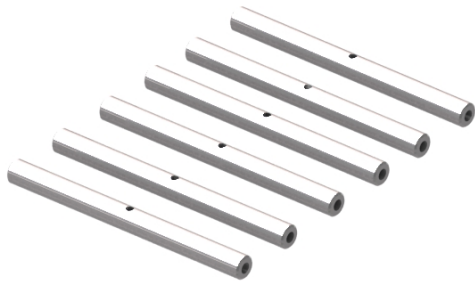

> Chassis-Verbindungsbolzen M2,5, LOGO XXtreme

## Chassis-Verbindungsbolzen M2,5, LOGO XXtreme

Artikelnummer: 04542

Chassis-Verbindungsbolzen M2,5, LOGO XXtreme

Hersteller: Mikado

Chassis-Verbindungsbolzen M2,5, LOGO XXtreme

**Preis: 9,90&nbsp;EUR [inkl. 19% MwSt zzgl. Versandkosten]**