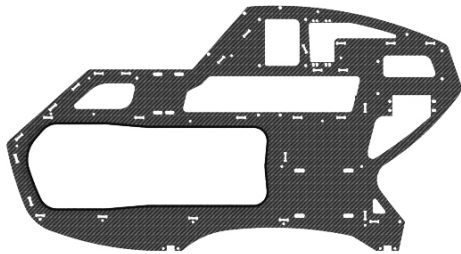

> Seitenteil rechts, LOGO 800 XXtreme

## Seitenteil rechts, LOGO 800 XXtreme

Artikelnummer: 04532  
Seitenteil rechts, LOGO 800 XXtreme  
Hersteller: Mikado

Seitenteil rechts, LOGO 800 XXtreme  
**Preis: 69,00&nbsp;EUR [inkl. 19% MwSt zzgl. Versandkosten]**