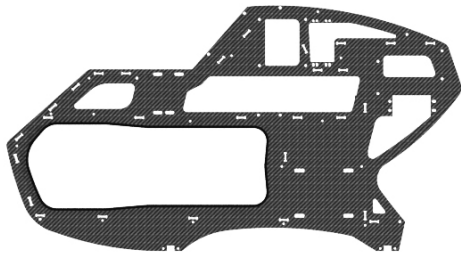

> Seitenteil rechts, LOGO 800 XXtreme

Seitenteil rechts, LOGO 800 XXtreme

Artikelnummer: 04532
Seitenteil rechts, LOGO 800 XXtreme
Hersteller: Mikado

Seitenteil rechts, LOGO 800 XXtreme
Preis: 69,00 EUR [inkl. 19% MwSt zzgl. Versandkosten]