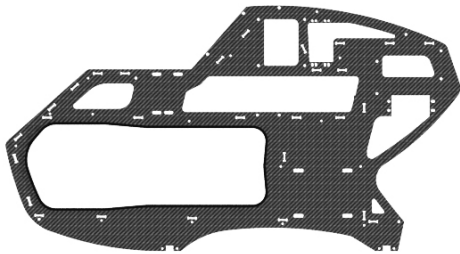

> Seitenteil rechts, LOGO 800 XXtreme

Seitenteil rechts, LOGO 800 XXtreme

Artikelnummer: 04532
Seitenteil rechts, LOGO 800 XXtreme
Hersteller: Mikado

Seitenteil rechts, LOGO 800 XXtreme
Preis: 69,00 EUR [inkl. 19% MwSt zzgl. Versandkosten]