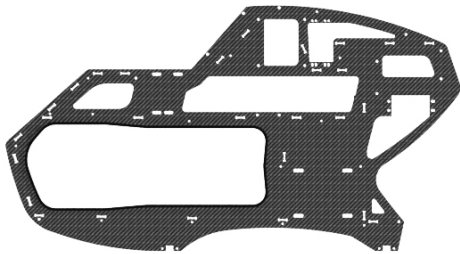

> Seitenteil rechts, LOGO 800 XXtreme

Seitenteil rechts, LOGO 800 XXtreme

Artikelnummer: 04532
Seitenteil rechts, LOGO 800 XXtreme
Hersteller: Mikado

Seitenteil rechts, LOGO 800 XXtreme
**Preis: 69,00 EUR [inkl. 19% MwSt zzgl.
Versandkosten]**