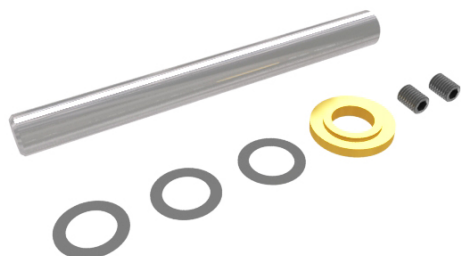

> Zylinderstift Getriebebox Chassis , LOGO XXtreme

Zylinderstift Getriebebox Chassis , LOGO XXtreme

Artikelnummer: 04520

Zylinderstift Getriebebox Chassis , LOGO XXtreme

Hersteller: Mikado

Zylinderstift Getriebebox Chassis , LOGO XXtreme