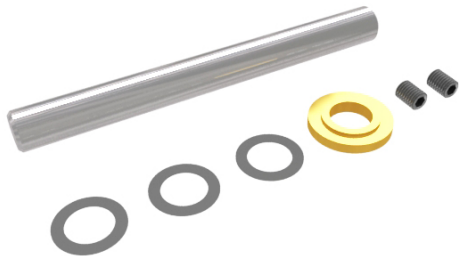

> Zylinderstift Getriebebox Chassis , LOGO XXtreme

## Zylinderstift Getriebebox Chassis , LOGO XXtreme

Artikelnummer: 04520  
Zylinderstift Getriebebox Chassis , LOGO XXtreme

Hersteller: Mikado

Zylinderstift Getriebebox Chassis , LOGO XXtreme  
**Preis: 3,90&nbsp;EUR [inkl. 19% MwSt zzgl. Versandkosten]**