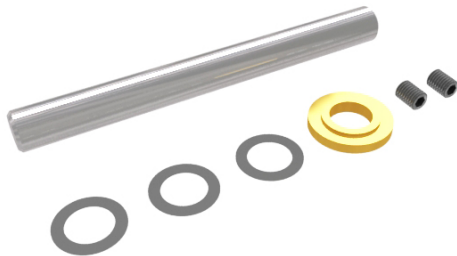

> Zylinderstift Getriebebox Chassis , LOGO XXtreme

Zylinderstift Getriebebox Chassis , LOGO XXtreme

Artikelnummer: 04520
Zylinderstift Getriebebox Chassis , LOGO XXtreme

Hersteller: Mikado

Zylinderstift Getriebebox Chassis , LOGO XXtreme
Preis: 3,90 EUR [inkl. 19% MwSt zzgl. Versandkosten]