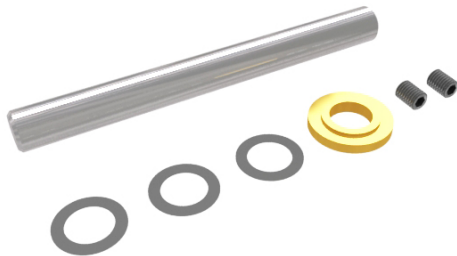

> Zylinderstift Getriebebox Chassis , LOGO XXtreme

## Zylinderstift Getriebebox Chassis , LOGO XXtreme

Artikelnummer: 04520  
Zylinderstift Getriebebox Chassis , LOGO XXtreme  
Hersteller: Mikado

Zylinderstift Getriebebox Chassis , LOGO XXtreme  
**Preis: 3,90&nbsp;EUR [inkl. 19% MwSt zzgl. Versandkosten]**