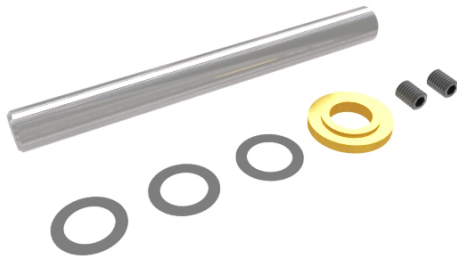

> Zylinderstift Getriebebox Chassis , LOGO XXtreme

Zylinderstift Getriebebox Chassis , LOGO XXtreme

Artikelnummer: 04520

Zylinderstift Getriebebox Chassis , LOGO XXtreme

Hersteller: Mikado

Zylinderstift Getriebebox Chassis , LOGO XXtreme