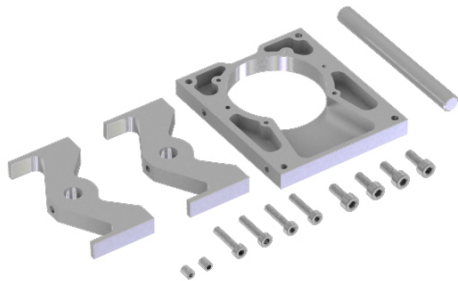

> *Getriebebox Chassis , LOGO XXtreme*

Getriebebox Chassis , LOGO XXtreme

Artikelnummer: 04519
Getriebebox Chassis , LOGO XXtreme
Hersteller: Mikado

Getriebebox Chassis , LOGO XXtreme
**Preis: 49,00 EUR [inkl. 19% MwSt zzgl.
Versandkosten]**

Im Shop aufgenommen am Mittwoch, 25. Februar 2015