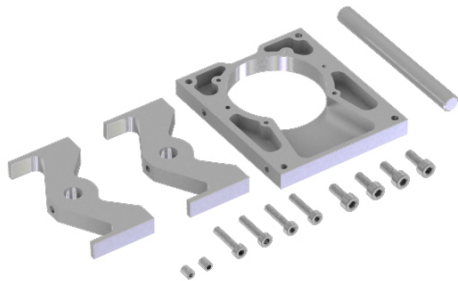

> *Getriebebox Chassis , LOGO XXtreme*

## Getriebebox Chassis , LOGO XXtreme

Artikelnummer: 04519  
Getriebebox Chassis , LOGO XXtreme  
Hersteller: Mikado

Getriebebox Chassis , LOGO XXtreme  
**Preis: 49,00&nbsp;EUR [inkl. 19% MwSt zzgl.  
Versandkosten]**