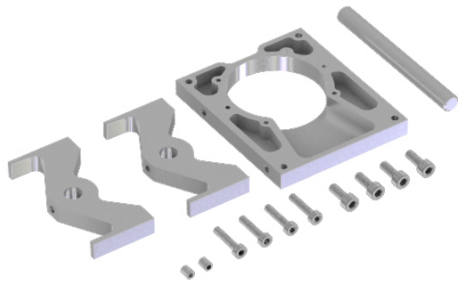

> Getriebebox Chassis , LOGO XXtreme

## Getriebebox Chassis , LOGO XXtreme

Artikelnummer: 04519  
Getriebebox Chassis , LOGO XXtreme  
Hersteller: Mikado

Getriebebox Chassis , LOGO XXtreme  
**Preis: 49,00&nbsp;EUR [inkl. 19% MwSt zzgl.  
Versandkosten]**