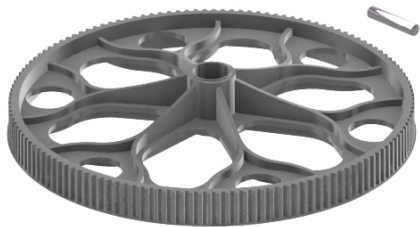

> Riemenrad, LOGO 700/800

## Riemenrad, LOGO 700/800

Artikelnummer: 04515  
Riemenrad, LOGO 700/800

Hersteller: Mikado

Riemenrad, LOGO XXtreme

**Preis: 14,50&nbsp;EUR [inkl. 19% MwSt zzgl.  
Versandkosten]**

Im Shop aufgenommen am Mittwoch, 25. Februar 2015