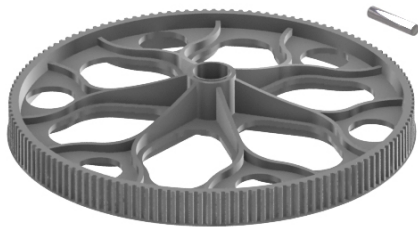

> Riemenrad, LOGO 700/800

Riemenrad, LOGO 700/800

Artikelnummer: 04515
Riemenrad, LOGO 700/800

Hersteller: Mikado

Riemenrad, LOGO XXtreme

**Preis: 14,50 EUR [inkl. 19% MwSt zzgl.
Versandkosten]**

Im Shop aufgenommen am Mittwoch, 25. Februar 2015