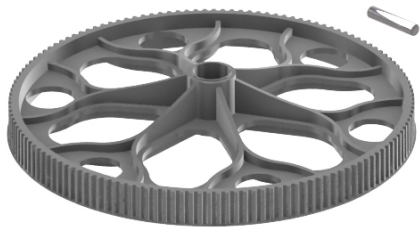

> Riemenrad, LOGO 700/800

Riemenrad, LOGO 700/800

Artikelnummer: 04515
Riemenrad, LOGO 700/800

Hersteller: Mikado

Riemenrad, LOGO XXtreme
**Preis: 14,50 EUR [inkl. 19% MwSt zzgl.
Versandkosten]**

Im Shop aufgenommen am Mittwoch, 25. Februar 2015