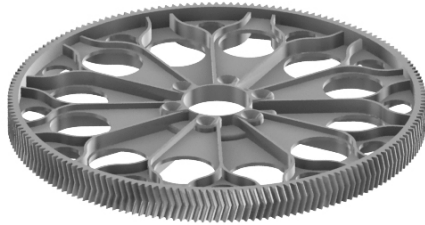

> Hauptzahnrad 175 Zähne Modul 1, LOGO XXtreme

Hauptzahnrad 175 Zähne Modul 1, LOGO XXtreme

Artikelnummer: 04514

Hauptzahnrad 175 Zähne Modul 1, LOGO XXtreme

Hersteller: Mikado

Hauptzahnrad 175 Zähne Modul 1, LOGO XXtreme