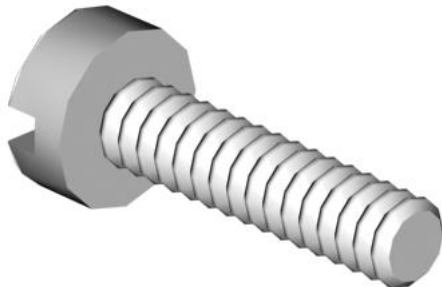

Hersteller u.Ersatzteile/Zubehör > Mikado > Ersatzteile 01000 - 01999 > Zylinderkopfschraube M2x8

Zylinderkopfschraube M2x8

Artikelnummer: 01902
Zylinderkopfschraube M2x8

Hersteller: Mikado

Zylinderkopfschraube M2x8