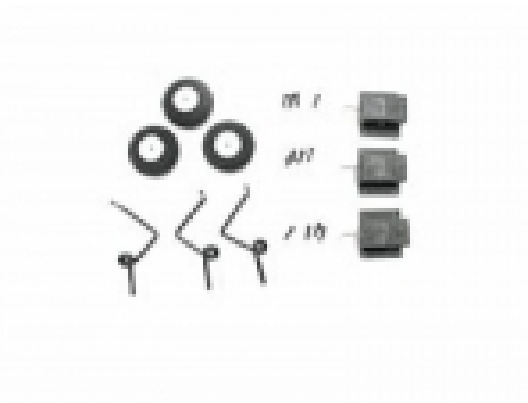

Scale-Ausbau > Einziehfahrwerk > Einziehfahrwerk inkl. RÄder 600er

Einziehfahrwerk inkl. RÄder 600er

Artikelnummer: FG-FK9652

Einziehfahrwerk inkl. RÄder 600er

Hersteller: Fun-Key

Einziehfahrwerk inkl. RÄder 600er