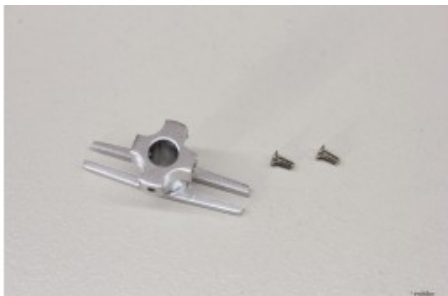

Hersteller u.Ersatzteile/Zubeh r > Robbe > Ersatzteile - Heli Blue Arrow > Blue Arrow XL S2510 > Blatthalterverbindungsstueck XL, 1-S2510007

## Blatthalterverbindungsstueck XL, 1-S2510007

Artikelnummer: 1-S2510007

Blatthalterverbindungsstueck XL, 1-S2510007

Hersteller: Robbe Modellsport

Blatthalterverbindungsstueck XL

**Preis: 3,90&nbsp;EUR [inkl. 19% MwSt zzgl. Versandkosten]**