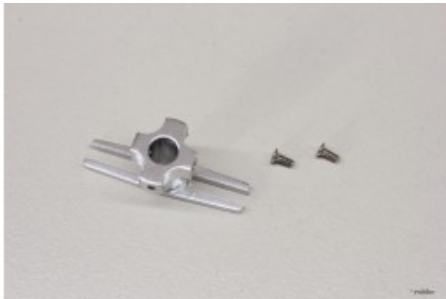

Hersteller u.Ersatzteile/Zubeh r > Robbe > Ersatzteile - Heli Blue Arrow > Blue Arrow XL S2510 > Blatthalterverbindungsstueck XL, 1-S2510007

## Blatthalterverbindungsstueck XL, 1-S2510007

Artikelnummer: 1-S2510007

Blatthalterverbindungsstueck XL, 1-S2510007

Hersteller: Robbe Modellsport

Blatthalterverbindungsstueck XL

**Preis: 3,90&nbsp;EUR [inkl. 19% MwSt zzgl. Versandkosten]**