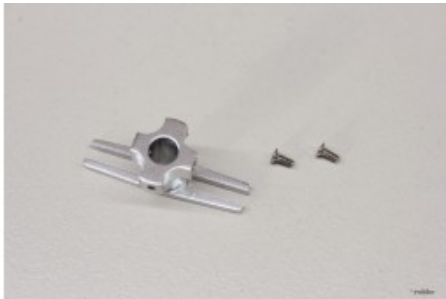

Hersteller u.Ersatzteile/Zubehör > Robbe > Ersatzteile - Heli Blue Arrow > Blue Arrow XL S2510 > Blatthalterverbindungsstück XL

Blatthalterverbindungsstück XL, 1-S2510007

Artikelnummer: 1-S2510007

Blatthalterverbindungsstück XL, 1-S2510007

Hersteller: Robbe Modellsport

Blatthalterverbindungsstück XL

Preis: 3,90 EUR [inkl. 19% MwSt zzgl. Versandkosten]

Im Shop aufgenommen am Samstag, 05. Oktober 2013