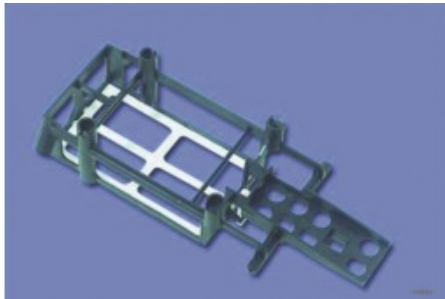

Hersteller u.Ersatzteile/Zubehör > Robbe > Ersatzteile - Heli Blue Arrow > Blue Arrow S2508 > Batterierahmen

Batterierahmen

Artikelnummer: S2508013

Batterierahmen

Hersteller: Robbe Modellsport

Batterierahmen