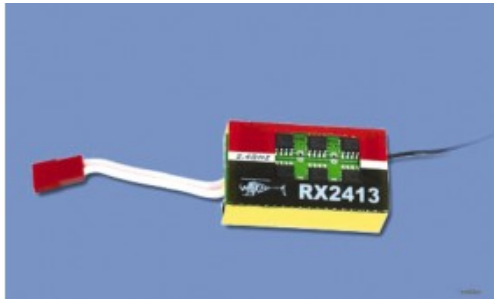

Hersteller u.Ersatzteile/Zubehör > Robbe > Ersatzteile - Heli Blue Arrow > Blue Arrow Dauphine 450 S2507 > Empfaenger

Empfaenger RX2423A 2,4 GHz

Artikelnummer: S2507024
Empfaenger RX2423A 2,4 GHz
Hersteller: Robbe Modellsport