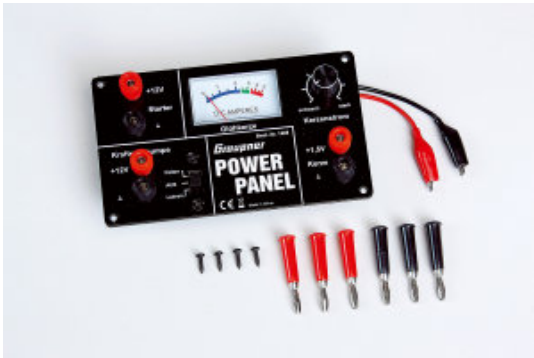

Verbrenner-Zubehör > Starter-Zubehör > Power Panel > Power Panel

## Power Panel

Artikelnummer: 1688

Power Panel

Hersteller: Graupner

### Beschreibung

12 Volt Anschluss für Starter oder Kompressor  
12 Volt Anschluss für Kraftstoffpumpe mit  
Drei-Stufen-Schalter für Füllen/Aus/Leeren  
1,5 Volt für die Versorgung der Glühkerze mit stufenlos  
einstellbarem Heizstrom und Anzeige über ein  
Ampere-meter  
Zur Versorgung ist eine 12-V-Batterie mit entsprechender  
Kapazität erforderlich

### Technische Daten

Breite: 90 mm

Länge ca.: 150 mm

Einbauhöhe: 25 mm

**Preis: 26,99&nbsp;EUR [inkl. 19% MwSt zzgl.  
Versandkosten]**

Im Shop aufgenommen am Samstag, 22. November 2014