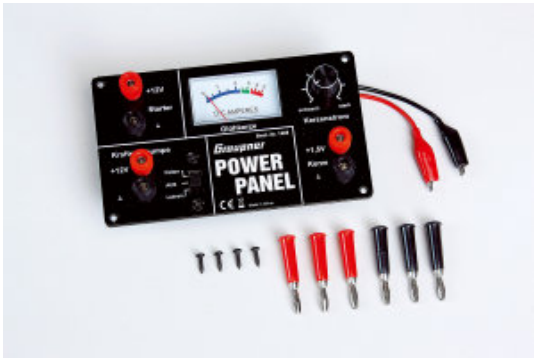

Verbrenner-Zubehör > Starter-Zubehör > Power Panel > Power Panel

Power Panel

Artikelnummer: 1688

Power Panel

Hersteller: Graupner

Beschreibung

12 Volt Anschluss für Starter oder Kompressor
12 Volt Anschluss für Kraftstoffpumpe mit
Drei-Stufen-Schalter für Füllen/Aus/Leeren
1,5 Volt für die Versorgung der Glühkerze mit stufenlos
einstellbarem Heizstrom und Anzeige über ein
Ampere-meter
Zur Versorgung ist eine 12-V-Batterie mit entsprechender
Kapazität erforderlich

Technische Daten

Breite: 90 mm

Länge ca.: 150 mm

Einbauhöhe: 25 mm

**Preis: 26,99 EUR [inkl. 19% MwSt zzgl.
Versandkosten]**

Im Shop aufgenommen am Samstag, 22. November 2014