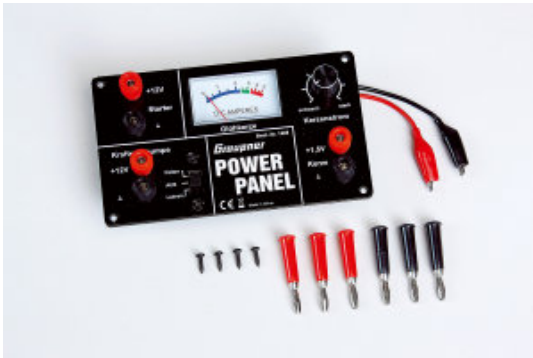

Verbrenner-Zubehör > Starter-Zubehör > Power Panel > Power Panel

Power Panel

Artikelnummer: 1688

Power Panel

Hersteller: Graupner

Beschreibung

12 Volt Anschluss für Starter oder Kompressor
12 Volt Anschluss für Kraftstoffpumpe mit
Drei-Stufen-Schalter für Füllen/Aus/Leeren
1,5 Volt für die Versorgung der Glühkerze mit stufenlos
einstellbarem Heizstrom und Anzeige über ein
Ampere-meter
Zur Versorgung ist eine 12-V-Batterie mit entsprechender
Kapazität erforderlich

Technische Daten

Breite: 90 mm

Länge ca.: 150 mm

Einbauhöhe: 25 mm

**Preis: 26,99 EUR [inkl. 19% MwSt zzgl.
Versandkosten]**

Im Shop aufgenommen am Samstag, 22. November 2014