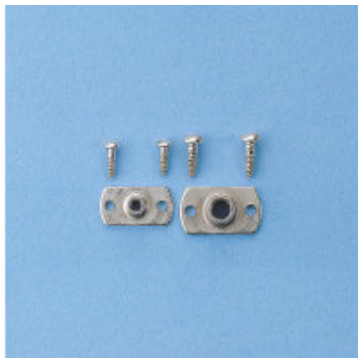

Anschraubmutter M 4VE10

Artikelnummer: 725.4

Anschraubmutter M 4VE10

Hersteller: Graupner

Anschraubmutter M 4P10

Spezial-Anschraubmutter

Die am Motorträger befestigten Anschraubmutter vereinfachen die Montage des Motors, da kein Zugang zu den Muttern erforderlich ist.

Packung mit 10 Stück incl. Holzschrauben 2 x 7 bzw. 2,4 x 7 mm zur Befestigung.

Technische Daten

Gewinde: M4

Ø Bohrung: 2 x 2,2 mm

Preis: 3,99 EUR [inkl. 19% MwSt zzgl. Versandkosten]

Im Shop aufgenommen am Samstag, 22. November 2014