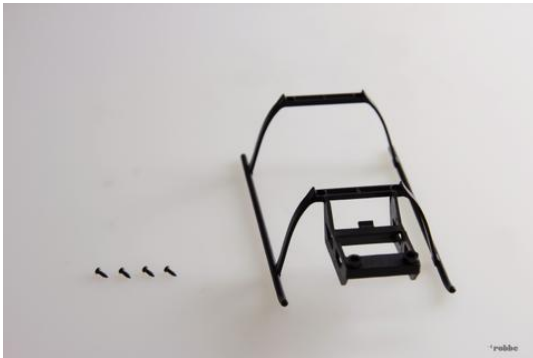

Hersteller u.Ersatzteile/Zubehör > Robbe > Ersatzteile - Heli Nine Eagles > NE2513 Solo Pro 125 > Landegestell Solo Pro

Landegestell Solo Pro 126, NE251315

Artikelnummer: 1-NE251315

Landegestell Solo Pro 126, NE251315

Hersteller: Robbe Modellsport

Landegestell

Preis: 7,90 EUR [inkl. 19% MwSt zzgl. Versandkosten]

Im Shop aufgenommen am Samstag, 05. Oktober 2013