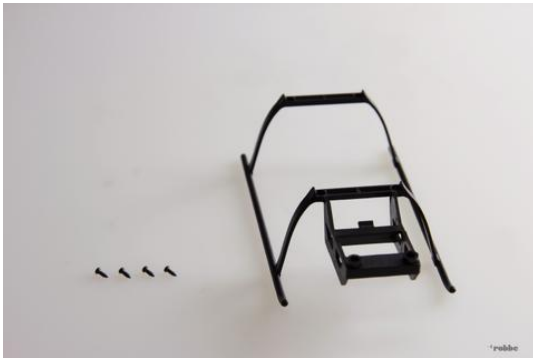

Hersteller u.Ersatzteile/Zubeh r > Robbe > Ersatzteile - Heli Nine Eagles > NE2513 Solo Pro 125 > Landegestell Solo Pro

Landegestell Solo Pro 126, NE251315

Artikelnummer: 1-NE251315

Landegestell Solo Pro 126, NE251315

Hersteller: Robbe Modellsport

Landegestell

Preis: 7,90 EUR [inkl. 19% MwSt zzgl. Versandkosten]

Im Shop aufgenommen am Samstag, 05. Oktober 2013