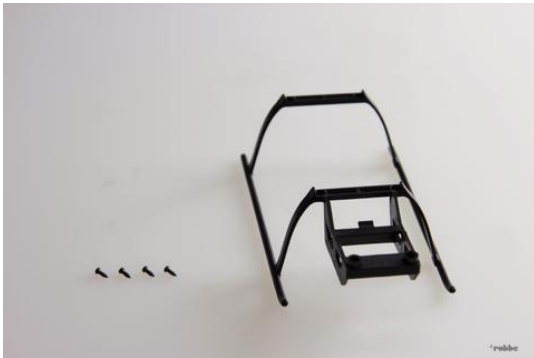

Hersteller u.Ersatzteile/Zubehör > Robbe > Ersatzteile - Heli Nine Eagles > NE2513 Solo Pro 125 > Landegestell Solo Pro

Landegestell Solo Pro 126, NE251315

Artikelnummer: 1-NE251315

Landegestell Solo Pro 126, NE251315

Hersteller: Robbe Modellsport

Landegestell

Preis: 7,90 EUR [inkl. 19% MwSt zzgl. Versandkosten]

Im Shop aufgenommen am Samstag, 05. Oktober 2013