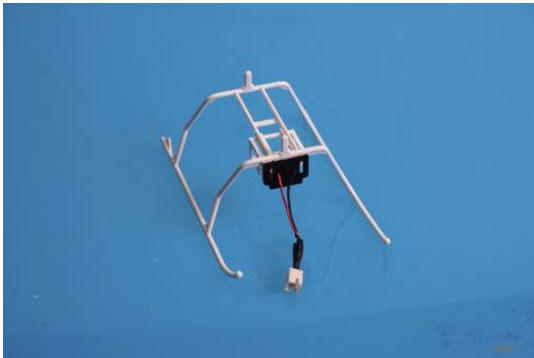

Hersteller u.Ersatzteile/Zubeh r > Robbe > Ersatzteile - Heli Nine Eagles > NE2511 Solo Pro 270 > Landegestell Solo F

## Landegestell Solo Pro270, 1-NE251112

Artikelnummer: 1-NE251112

Landegestell Solo Pro270, 1-NE251112

Hersteller: Robbe Modellsport

Landegestell

**Preis: 12,00&nbsp;EUR [inkl. 19% MwSt zzgl. Versandkosten]**