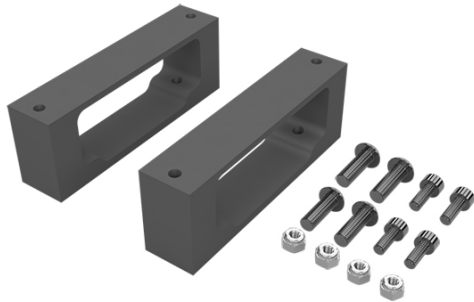

> Chassis Abstandshalter LOGO 690 SX

Chassis Abstandshalter LOGO 690 SX

Artikelnummer: 04869
Chassis Abstandshalter LOGO 690 SX
Hersteller: Mikado

Chassis Abstandshalter LOGO 690 SX
**Preis: 14,90 EUR [inkl. 19% MwSt zzgl.
Versandkosten]**