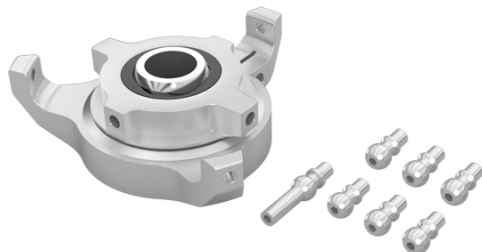

> Taumelscheibe LOGO 690 SX

Taumelscheibe LOGO 690 SX

Artikelnummer: 04868
Taumelscheibe LOGO 690 SX
Hersteller: Mikado

Taumelscheibe LOGO 690 SX

Preis: 79,00 EUR [inkl. 19% MwSt zzgl. Versandkosten]

Im Shop aufgenommen am Freitag, 14. November 2014