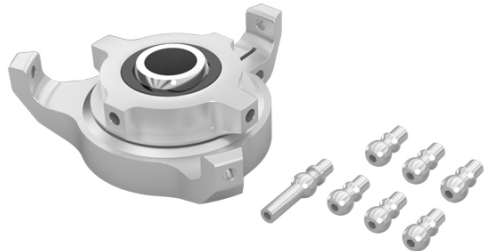

> Taumelscheibe LOGO 690 SX

Taumelscheibe LOGO 690 SX

Artikelnummer: 04868

Taumelscheibe LOGO 690 SX

Hersteller: Mikado

Taumelscheibe LOGO 690 SX

Preis: 79,00 EUR [inkl. 19% MwSt zzgl. Versandkosten]

Im Shop aufgenommen am Freitag, 14. November 2014