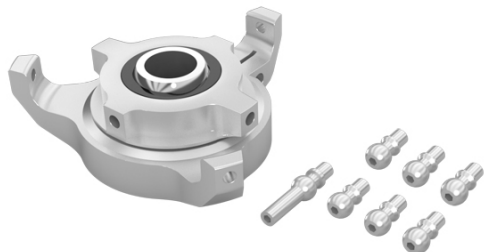

> Taumelscheibe LOGO 690 SX

Taumelscheibe LOGO 690 SX

Artikelnummer: 04868

Taumelscheibe LOGO 690 SX

Hersteller: Mikado

Taumelscheibe LOGO 690 SX

Preis: 79,00 EUR [inkl. 19% MwSt zzgl. Versandkosten]

Im Shop aufgenommen am Freitag, 14. November 2014