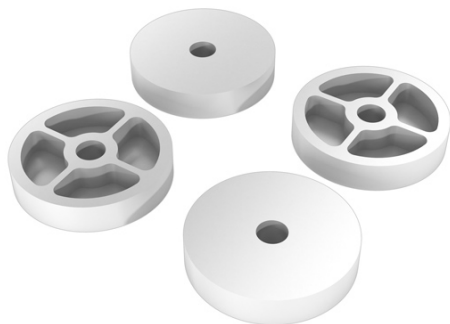

> Blatthalter Distanzstärke 14mm, LOGO 700 XXtreme

Blatthalter Distanzstärke 14mm, LOGO 700 XXtreme

Artikelnummer: 04758

Blatthalter Distanzstärke 14mm, LOGO 700 XXtreme

Hersteller: Mikado

Blatthalter Distanzstärke für Rotorblätter mit 14mm
Blattaufnahme (EDGE 753)

**Preis: 18,00 EUR [inkl. 19% MwSt zzgl.
Versandkosten]**

Im Shop aufgenommen am Freitag, 14. November 2014