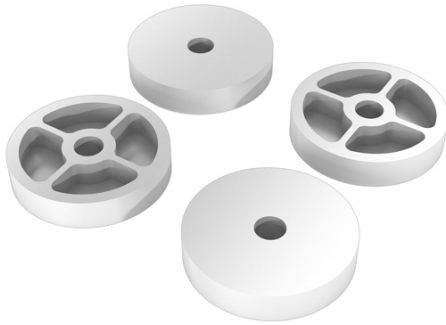

> Blatthalter Distanzstärke 14mm, LOGO 700 XXtreme

Blatthalter Distanzstärke 14mm, LOGO 700 XXtreme

Artikelnummer: 04758

Blatthalter Distanzstärke 14mm, LOGO 700 XXtreme

Hersteller: Mikado

Blatthalter Distanzstärke für Rotorblätter mit 14mm
Blattaufnahme (EDGE 753)