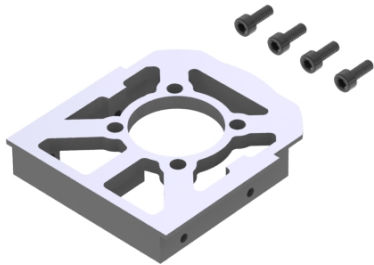

> Motorbefestigungsplatte, LOGO XXtreme

Motorbefestigungsplatte, LOGO XXtreme

Artikelnummer: 04544
Motorbefestigungsplatte, LOGO XXtreme
Hersteller: Mikado

Motorbefestigungsplatte, LOGO XXtreme

**Preis: 19,90 EUR [inkl. 19% MwSt zzgl.
Versandkosten]**