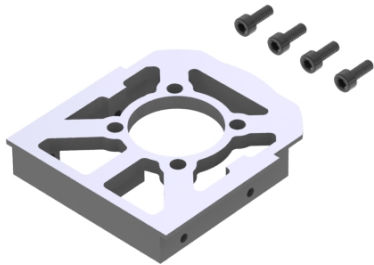

> Motorbefestigungsplatte, LOGO XXtreme

## Motorbefestigungsplatte, LOGO XXtreme

Artikelnummer: 04544  
Motorbefestigungsplatte, LOGO XXtreme  
Hersteller: Mikado

Motorbefestigungsplatte, LOGO XXtreme

**Preis: 19,90&nbsp;EUR [inkl. 19% MwSt zzgl.  
Versandkosten]**