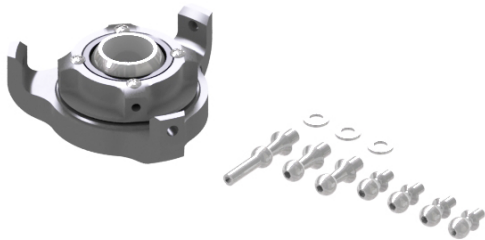

> Taumelscheibe LOGO 700/800

Taumelscheibe LOGO 700/800

Artikelnummer: 04469
Taumelscheibe LOGO 700/800
Hersteller: Mikado

Taumelscheibe LOGO XXtreme
**Preis: 99,00 EUR [inkl. 19% MwSt zzgl.
Versandkosten]**