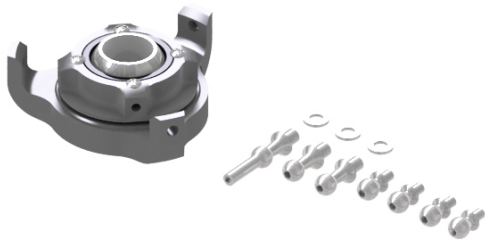

> Taumelscheibe LOGO 700/800

Taumelscheibe LOGO 700/800

Artikelnummer: 04469

Taumelscheibe LOGO 700/800

Hersteller: Mikado

Taumelscheibe LOGO XXtreme

Preis: 99,00 EUR [inkl. 19% MwSt zzgl. Versandkosten]

Im Shop aufgenommen am Freitag, 14. November 2014