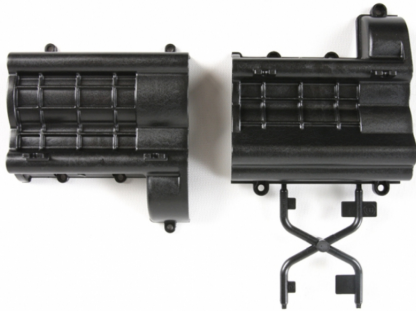

Hersteller u.Ersatzteile/Zubehör > Carson/Tamiya/Ansmann > Gesamtliste 2 Carson/Tamiya/Ansmann > 1:14 B-Teile G

## 1:14 B-Teile Getriebegehäuse matt

Artikelnummer: 300056533

1:14 B-Teile Getriebegehäuse matt

Hersteller: Dickie - Carson/Tamiya

1:14 B-Teile Getriebegehäuse

These Option Parts for 1/14 scale R/C tractor truck models have a matte finish to give your model a more realistic look.

- Gearbox Case (King Hauler B Parts) x1
- Compatible with 1/14 scale tractor trucks

**Preis: 11,00&nbsp;EUR [inkl. 19% MwSt zzgl. Versandkosten]**

---

Im Shop aufgenommen am Mittwoch, 05. November 2014