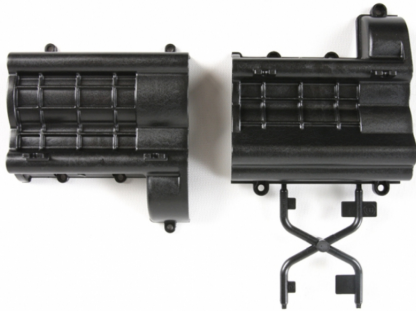

## 1:14 B-Teile Getriebegehäuse matt

Artikelnummer: 300056533

1:14 B-Teile Getriebegehäuse matt

Hersteller: Dickie - Carson/Tamiya

1:14 B-Teile Getriebegehäuse

These Option Parts for 1/14 scale R/C tractor truck models have a matte finish to give your model a more realistic look.

- Gearbox Case (King Hauler B Parts) x1
- Compatible with 1/14 scale tractor trucks

**Preis: 11,00&nbsp;EUR [inkl. 19% MwSt zzgl. Versandkosten]**

---

Im Shop aufgenommen am Mittwoch, 05. November 2014