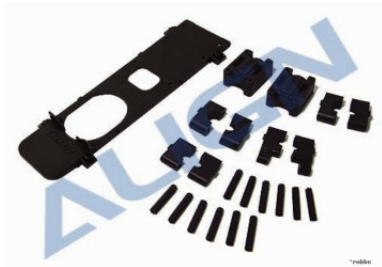

Hersteller u.Ersatzteile/Zubehör > Robbe > Ersatzteile - Trex > Ersatzteile - T-Rex 450 > Ersatzteile - T-Rex 450 X/XL/S

CFK Chassisinnenteile-Set Kunstst.

Artikelnummer: HS1121

CFK Chassisinnenteile-Set Kunstst.

Hersteller: Robbe Modellsport

CFK Chassisinnenteile-Set Kunstst.

Preis: 22,90 EUR [inkl. 19% MwSt zzgl. Versandkosten]

Im Shop aufgenommen am Samstag, 05. Oktober 2013