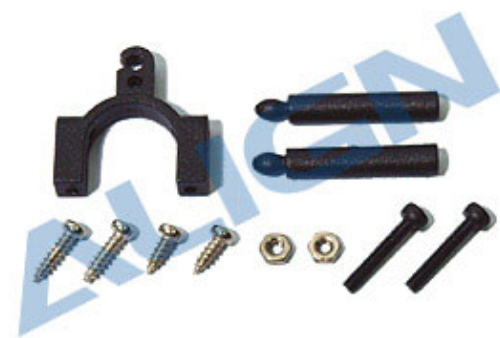

Hersteller u.Ersatzteile/Zubeh r > Robbe > Ersatzteile - Trex > Ersatzteile - T-Rex 450 > Ersatzteile - T-Rex 450 X/XL/S

Kabinenhalter /Hlw-Schellensatz

Artikelnummer: HS1104

Kabinenhalter /Hlw-Schellensatz

Hersteller: Robbe Modellsport

Kabinenhalter /Hlw-Schellensatz

Preis: 2,95 EUR [inkl. 19% MwSt zzgl. Versandkosten]

Im Shop aufgenommen am Samstag, 05. Oktober 2013