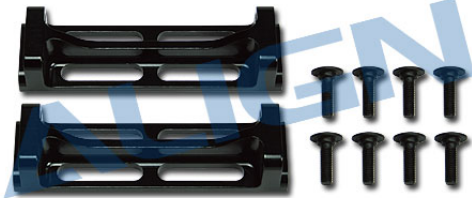

Hersteller u.Ersatzteile/Zubehör > Robbe > Ersatzteile - Trex > Ersatzteile - T-Rex 700N > Chass. Aufnahme vorne T-R

## Chass. Aufnahme vorne T-REX 700 2Stk

Artikelnummer: HN7084

Chass. Aufnahme vorne T-REX 700 2Stk

Hersteller: Robbe Modellsport

Chass. Aufnahme vorne T-REX 700 2Stk

**Preis: 17,90&nbsp;EUR [inkl. 19% MwSt zzgl. Versandkosten]**