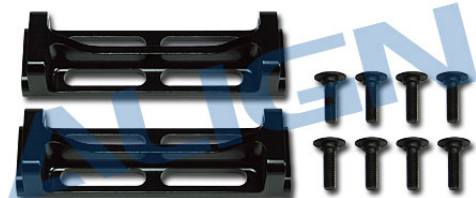

Hersteller u.Ersatzteile/Zubehör > Robbe > Ersatzteile - Trex > Ersatzteile - T-Rex 700N > Chass. Aufnahme vorne T-R

Chass. Aufnahme vorne T-REX 700 2Stk

Artikelnummer: HN7084

Chass. Aufnahme vorne T-REX 700 2Stk

Hersteller: Robbe Modellsport

Chass. Aufnahme vorne T-REX 700 2Stk

Preis: 17,90 EUR [inkl. 19% MwSt zzgl. Versandkosten]

Im Shop aufgenommen am Samstag, 05. Oktober 2013