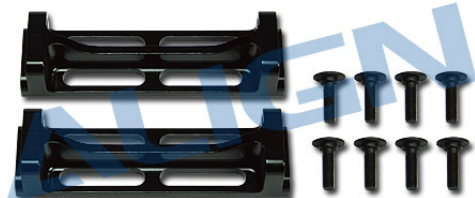

Hersteller u.Ersatzteile/Zubehör > Robbe > Ersatzteile - Trex > Ersatzteile - T-Rex 700N > Chass. Aufnahme vorne T-R

Chass. Aufnahme vorne T-REX 700 2Stk

Artikelnummer: HN7084

Chass. Aufnahme vorne T-REX 700 2Stk

Hersteller: Robbe Modellsport

Chass. Aufnahme vorne T-REX 700 2Stk

Preis: 17,90 EUR [inkl. 19% MwSt zzgl. Versandkosten]

Im Shop aufgenommen am Samstag, 05. Oktober 2013