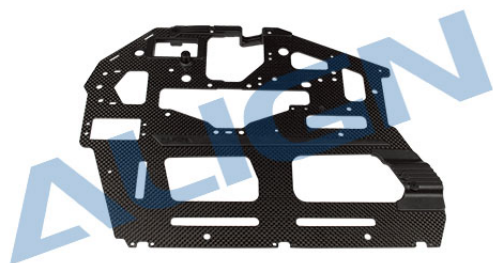

Hersteller u.Ersatzteile/Zubehör > Robbe > Ersatzteile - Trex > Ersatzteile - T-Rex 800 > Ersatzteile - T-Rex 800E PRO

## Chassisplatte R 2mm T-REX800E PRO

Artikelnummer: H80B038XX

Chassisplatte R 2mm T-REX800E PRO

Hersteller: Robbe Modellsport

Chassisplatte R 2mm T-REX800E PRO

**Preis: 142,90&nbsp;EUR [inkl. 19% MwSt zzgl. Versandkosten]**