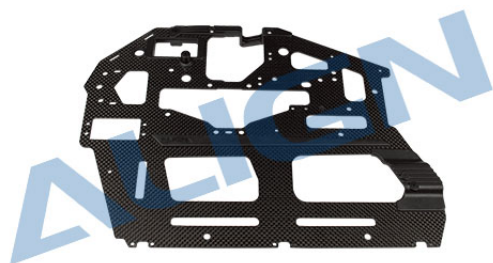

Hersteller u.Ersatzteile/Zubehör > Robbe > Ersatzteile - Trex > Ersatzteile - T-Rex 800 > Ersatzteile - T-Rex 800E PRO

Chassisplatte R 2mm T-REX800E PRO

Artikelnummer: H80B038XX

Chassisplatte R 2mm T-REX800E PRO

Hersteller: Robbe Modellsport

Chassisplatte R 2mm T-REX800E PRO

Preis: 142,90 EUR [inkl. 19% MwSt zzgl. Versandkosten]

Im Shop aufgenommen am Samstag, 05. Oktober 2013