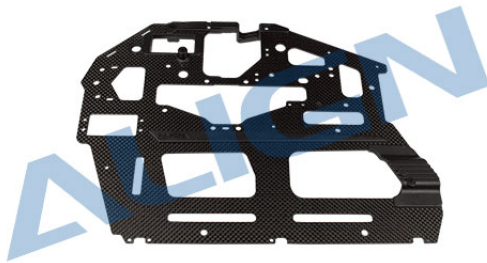

Hersteller u.Ersatzteile/Zubehör > Robbe > Ersatzteile - Trex > Ersatzteile - T-Rex 800 > Ersatzteile - T-Rex 800E PRO

Chassisplatte R 2mm T-REX800E PRO

Artikelnummer: H80B038XX

Chassisplatte R 2mm T-REX800E PRO

Hersteller: Robbe Modellsport

Chassisplatte R 2mm T-REX800E PRO

Preis: 142,90 EUR [inkl. 19% MwSt zzgl. Versandkosten]

Im Shop aufgenommen am Samstag, 05. Oktober 2013