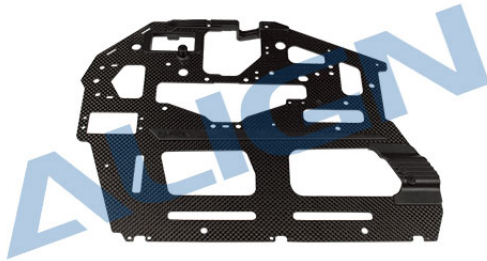

Hersteller u.Ersatzteile/Zubehör > Robbe > Ersatzteile - Trex > Ersatzteile - T-Rex 800 > Ersatzteile - T-Rex 800E PRO

Chassisplatte R 2mm T-REX800E PRO

Artikelnummer: H80B038XX

Chassisplatte R 2mm T-REX800E PRO

Hersteller: Robbe Modellsport

Chassisplatte R 2mm T-REX800E PRO

Preis: 142,90 EUR [inkl. 19% MwSt zzgl. Versandkosten]

Im Shop aufgenommen am Samstag, 05. Oktober 2013