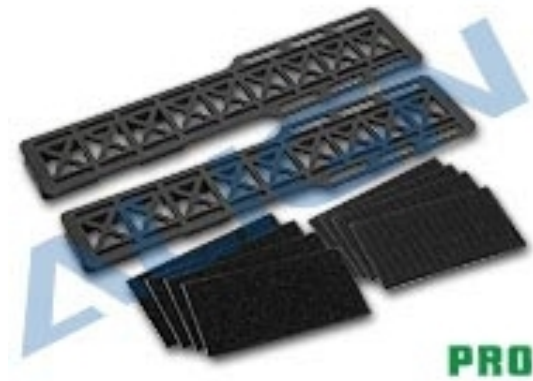

Hersteller u.Ersatzteile/Zubeh r > Robbe > Ersatzteile - Trex > Ersatzteile - T-Rex 600E > Ersatzteile - T-Rex 600E PRO

Batteriehalter T-REX 600E PRO

Artikelnummer: H60215

Batteriehalter T-REX 600E PRO

Hersteller: Robbe Modellsport