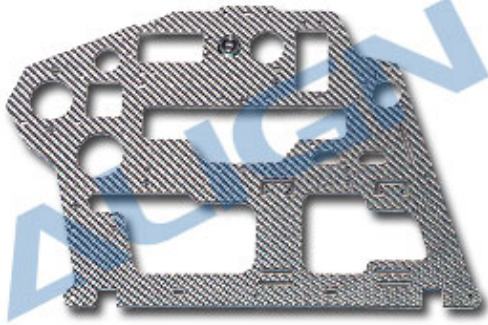

Hersteller u.Ersatzteile/ZubehÃ¶r > Robbe > Ersatzteile - Trex > Ersatzteile - T-Rex 600E > Ersatzteile - T-Rex 600E > C

Chassis silber R CF 1,5mm T-REX 600

Artikelnummer: H60113

Chassis silber R CF 1,5mm T-REX 600

Hersteller: Robbe Modellsport

Chassis silber R CF 1,5mm T-REX 600

Specification:

●Carbon fiber main frame(R) x 1(1.6mm)

●Bearing mount x 1(Φ9Φ15x4.5mm)

●Bearing MR95ZZ x 1(Φ5Φ9x3mm)

Preis: 59,90 EUR [inkl. 19% MwSt zzgl. Versandkosten]