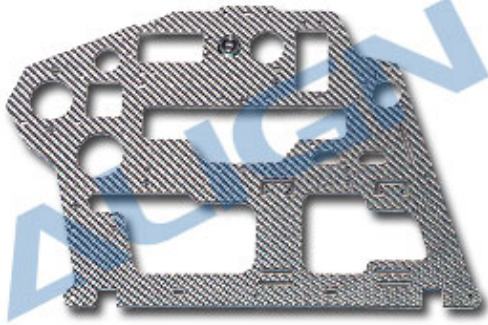

Hersteller u.Ersatzteile/ZubehÃ¶r > Robbe > Ersatzteile - Trex > Ersatzteile - T-Rex 600E > Ersatzteile - T-Rex 600E > C

## Chassis silber R CF 1,5mm T-REX 600

Artikelnummer: H60113

Chassis silber R CF 1,5mm T-REX 600

Hersteller: Robbe Modellsport

Chassis silber R CF 1,5mm T-REX 600

Specification:

&#9679;Carbon fiber main frame(R) x 1(1.6mm)