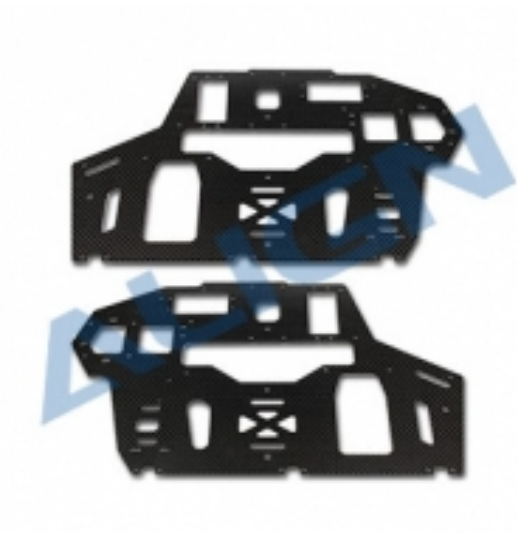

Hersteller u.Ersatzteile/Zubehörr > Robbe > Ersatzteile - Trex > Ersatzteile - T-Rex 550 > Ersatzteile - T-Rex 550 DFC >

## Chassisseitenteile 2 mm T-REX550E PRO

Artikelnummer: H55B003XX

Chassisseitenteile 2 mm T-REX550E PRO

Hersteller: Robbe Modellsport

Chassisseitenteile 2 mm T-REX550E PRO

**Preis: 106,90&nbsp;EUR [inkl. 19% MwSt zzgl. Versandkosten]**