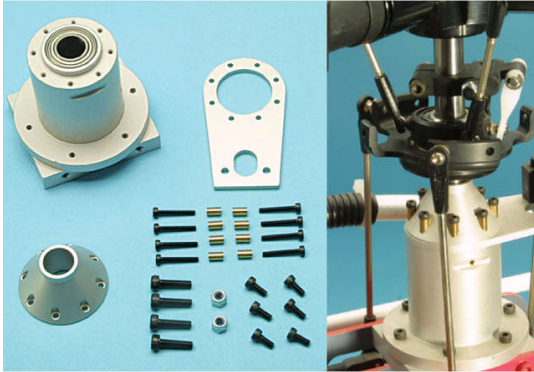

Hersteller u.Ersatzteile/Zubeh r > Vario > Mechanik und Zubeh r > Mechanik-Einzelteile > Hauptgetriebe-Dom, Alouette II

Hauptgetriebe-Dom, Alouette II

  VARIO Helicopter UI Streich GmbH & Co. KG

Artikelnummer: 53/6

Hauptgetriebe-Dom, Alouette II

Hersteller: Vario

1 St ck

Preis: 108,30 EUR [inkl. 19% MwSt zzgl. Versandkosten]

Im Shop aufgenommen am Samstag, 27. September 2014