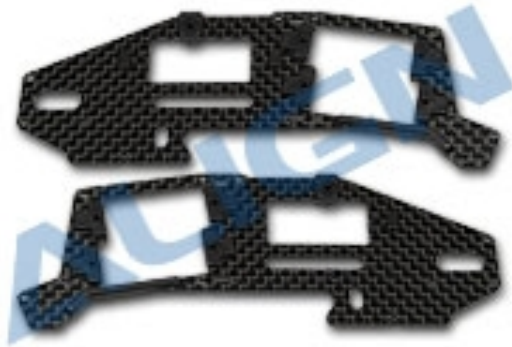

> Chassis-Seitenteil o. T-REX250 PRO

Chassis-Seitenteil o. T-REX250 PRO

Artikelnummer: H25114

Chassis-Seitenteil o. T-REX250 PRO

Hersteller: Robbe Modellsport

Chassis-Seitenteil o. T-REX250 PRO

Preis: 17,90 EUR [inkl. 19% MwSt zzgl. Versandkosten]