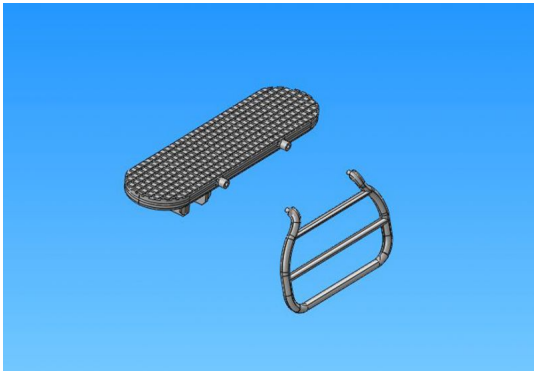

Hersteller u.Ersatzteile/Zubeh r > Vario > Scale-Ausbau > Modellspezifisch > Alouette II / Lama 1:6 > Trittb?gel Lama 2

Trittb?gel Lama 2-teilig 1:6

Artikelnummer: 341/624

Trittb?gel Lama 2-teilig 1:6

Hersteller: Vario