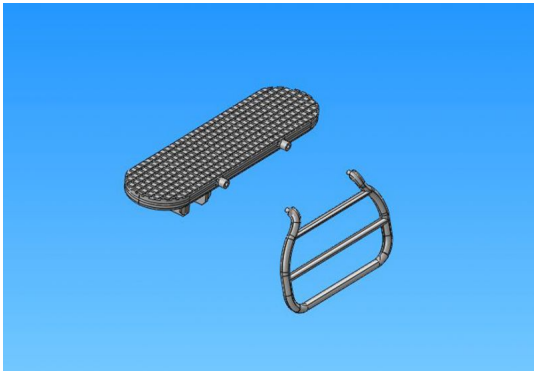

Hersteller u.Ersatzteile/Zubehör > Vario > Scale-Ausbau > Modellspezifisch > Alouette II / Lama 1:6 > Trittbögel Lama 2

## Trittbögel Lama 2-teilig 1:6

Artikelnummer: 341/624

Trittbögel Lama 2-teilig 1:6

Hersteller: Vario

1 Stück

**Preis: 31,70&nbsp;EUR [inkl. 19% MwSt zzgl. Versandkosten]**

Im Shop aufgenommen am Samstag, 27. September 2014