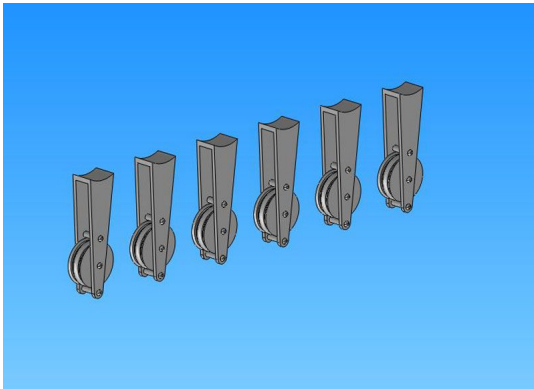

Hersteller u.Ersatzteile/Zubehör > Vario > Scale-Ausbau > Modellspezifisch > Alouette II / Lama 1:6 > Kabelführungsrollen

Kabelführungsrollen Lama x6 1:6

Artikelnummer: 341/619

Kabelführungsrollen Lama x6 1:6