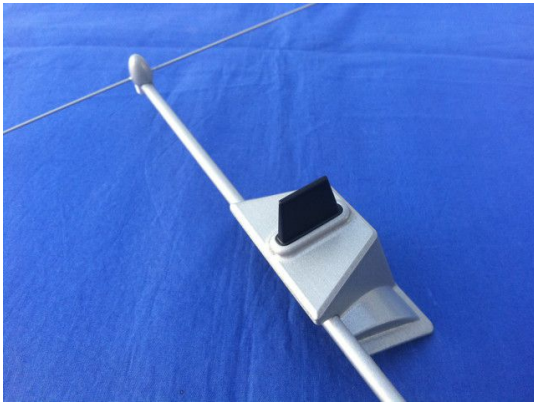

Hersteller u.Ersatzteile/Zubehör > Vario > Scale-Ausbau > Modellspezifisch > Gazelle > T?rgriffset Lama 2x2 1:5

T?rgriffset Lama 2x2 1:5

Artikelnummer: 341/534

T?rgriffset Lama 2x2 1:5

Hersteller: Vario

1 St?ck

Preis: 11,40 EUR [inkl. 19% MwSt zzgl. Versandkosten]

Im Shop aufgenommen am Samstag, 27. September 2014