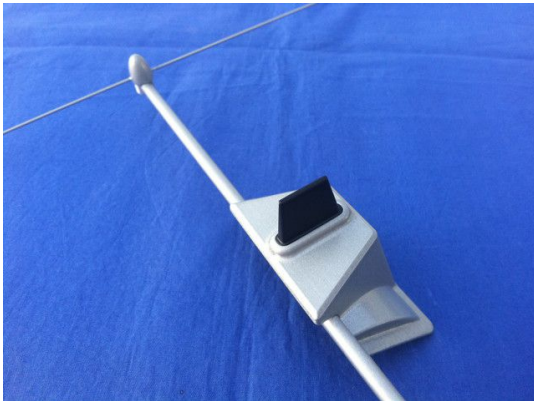

Hersteller u.Ersatzteile/Zubehör > Vario > Scale-Ausbau > Modellspezifisch > Gazelle > T?rgriffset Lama 2x2 1:5

## T?rgriffset Lama 2x2 1:5

Artikelnummer: 341/534

T?rgriffset Lama 2x2 1:5

Hersteller: Vario

1 St?ck

**Preis: 11,40&nbsp;EUR [inkl. 19% MwSt zzgl. Versandkosten]**

Im Shop aufgenommen am Samstag, 27. September 2014