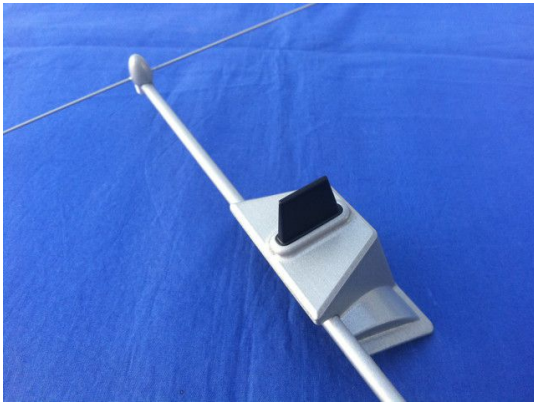

Hersteller u.Ersatzteile/Zubehör > Vario > Scale-Ausbau > Modellspezifisch > Gazelle > T?rgriffset Lama 2x2 1:5

## T?rgriffset Lama 2x2 1:5

Artikelnummer: 341/534

T?rgriffset Lama 2x2 1:5

Hersteller: Vario

1 St?ck

**Preis: 11,40&nbsp;EUR [inkl. 19% MwSt zzgl. Versandkosten]**

Im Shop aufgenommen am Samstag, 27. September 2014