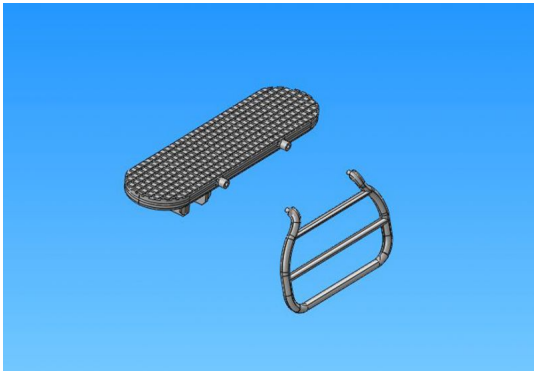

Hersteller u.Ersatzteile/Zubeh r > Vario > Scale-Ausbau > Modellspezifisch > Lama 1:5 > Trittb?gel Lama 2-teilig 1:5

## Trittb?gel Lama 2-teilig 1:5

Artikelnummer: 341/524

Trittb?gel Lama 2-teilig 1:5

Hersteller: Vario

1 St?ck

**Preis: 87,20&nbsp;EUR [inkl. 19% MwSt zzgl. Versandkosten]**

Im Shop aufgenommen am Samstag, 27. September 2014