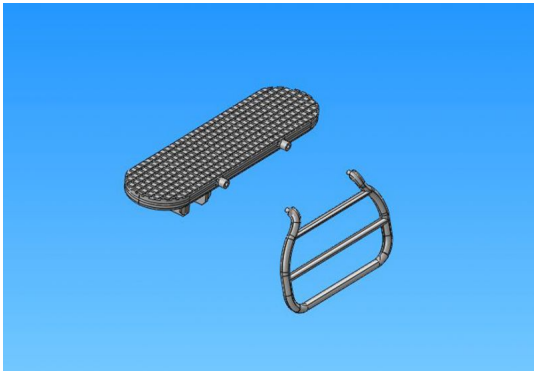

Hersteller u.Ersatzteile/Zubeh r > Vario > Scale-Ausbau > Modellspezifisch > Lama 1:5 > Trittb?gel Lama 2-teilig 1:5

Trittb?gel Lama 2-teilig 1:5

Artikelnummer: 341/524

Trittb?gel Lama 2-teilig 1:5

Hersteller: Vario

1 St?ck

Preis: 87,20 EUR [inkl. 19% MwSt zzgl. Versandkosten]

Im Shop aufgenommen am Samstag, 27. September 2014