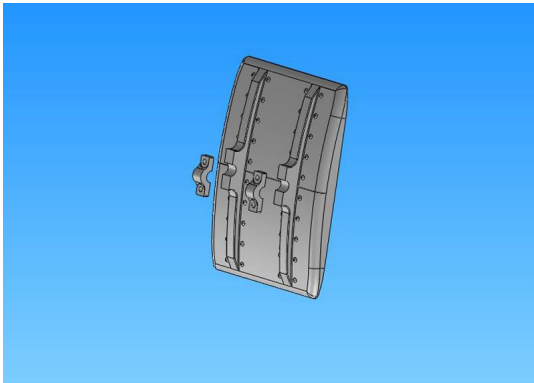

Hersteller u.Ersatzteile/Zubehör > Vario > Scale-Ausbau > Modellspezifisch > Lama 1:5 > Großer Spiegel Lama 1:5

Großer Spiegel Lama 1:5

Artikelnummer: 341/517

Großer Spiegel Lama 1:5

Hersteller: Vario

1 Stück