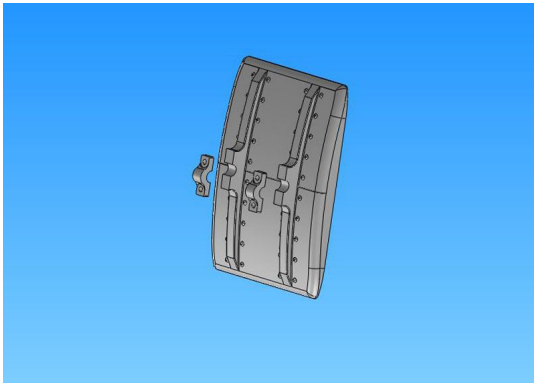

Hersteller u.Ersatzteile/Zubehör > Vario > Scale-Ausbau > Modellspezifisch > Lama 1:5 > Großer Spiegel Lama 1:5

## Großer Spiegel Lama 1:5

Artikelnummer: 341/517

Großer Spiegel Lama 1:5

Hersteller: Vario

1 Stück

**Preis: 31,30&nbsp;EUR [inkl. 19% MwSt zzgl. Versandkosten]**

Im Shop aufgenommen am Samstag, 27. September 2014