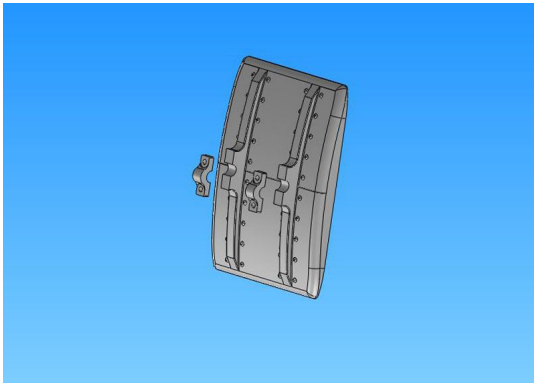

Hersteller u.Ersatzteile/Zubeh r > Vario > Scale-Ausbau > Modellspezifisch > Lama 1:5 > Gro?er Spiegel Lama 1:5

## Gro?er Spiegel Lama 1:5

Artikelnummer: 341/517

Gro?er Spiegel Lama 1:5

Hersteller: Vario

1 St?ck

**Preis: 31,30&nbsp;EUR [inkl. 19% MwSt zzgl. Versandkosten]**

Im Shop aufgenommen am Samstag, 27. September 2014