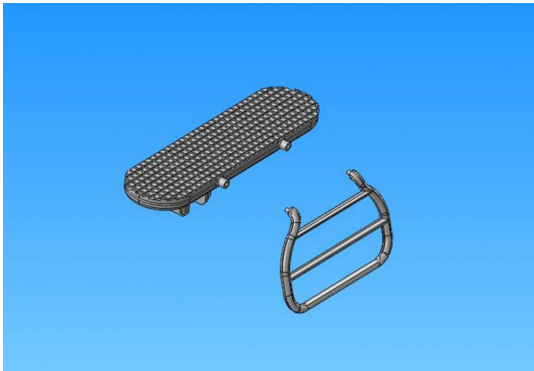

Hersteller u.Ersatzteile/Zubeh r > Vario > Scale-Ausbau > Modellspezifisch > Alouette II / Lama 1:4 > Trittb?gel Lama 2

## Trittb?gel Lama 2-teilig 1:4

Artikelnummer: 341/424

Trittb?gel Lama 2-teilig 1:4

Hersteller: Vario

1 St?ck

**Preis: 108,30&nbsp;EUR [inkl. 19% MwSt zzgl. Versandkosten]**

Im Shop aufgenommen am Samstag, 27. September 2014