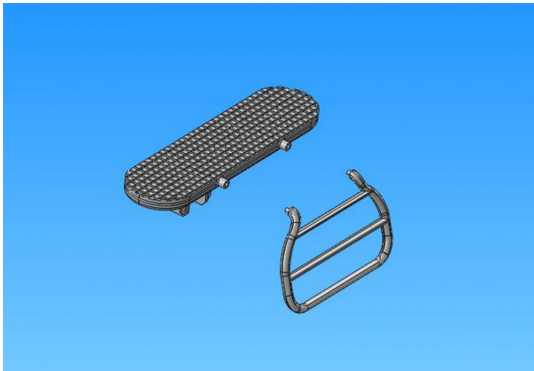

Hersteller u.Ersatzteile/Zubeh r > Vario > Scale-Ausbau > Modellspezifisch > Alouette II / Lama 1:4 > Trittb gel Lama 2

Trittb gel Lama 2-teilig 1:4

Artikelnummer: 341/424

Trittb gel Lama 2-teilig 1:4

Hersteller: Vario