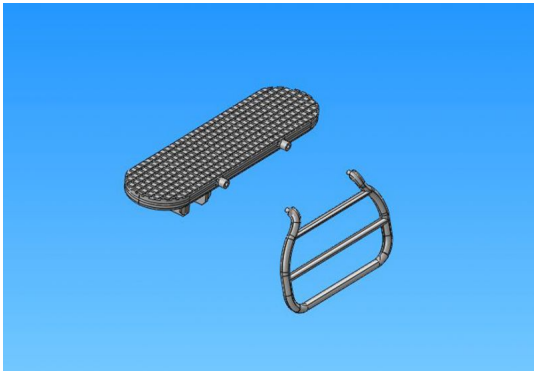

Hersteller u.Ersatzteile/Zubeh r > Vario > Scale-Ausbau > Modellspezifisch > Alouette II / Lama 1:4 > Trittb?gel Lama 2

Trittb?gel Lama 2-teilig 1:4

Artikelnummer: 341/424

Trittb?gel Lama 2-teilig 1:4

Hersteller: Vario