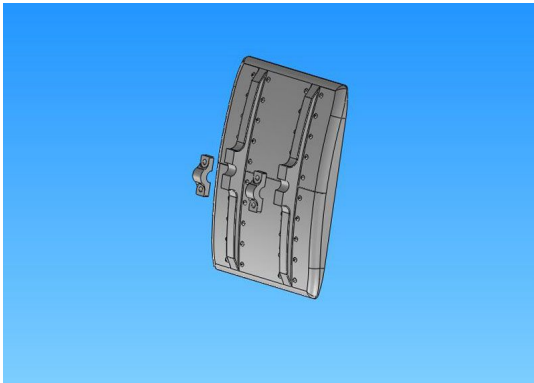

Hersteller u.Ersatzteile/Zubeh r > Vario > Scale-Ausbau > Modellspezifisch > Alouette II / Lama 1:4 > Gro?er Spiegel Lama 1:4

Gro?er Spiegel Lama 1:4

Artikelnummer: 341/417

Gro?er Spiegel Lama 1:4

Hersteller: Vario