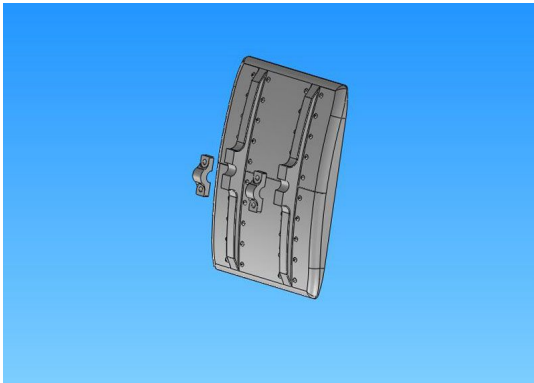

Hersteller u.Ersatzteile/Zubeh r > Vario > Scale-Ausbau > Modellspezifisch > Alouette II / Lama 1:4 > Gro er Spiegel Lama 1:4

Gro er Spiegel Lama 1:4

Artikelnummer: 341/417

Gro er Spiegel Lama 1:4

Hersteller: Vario