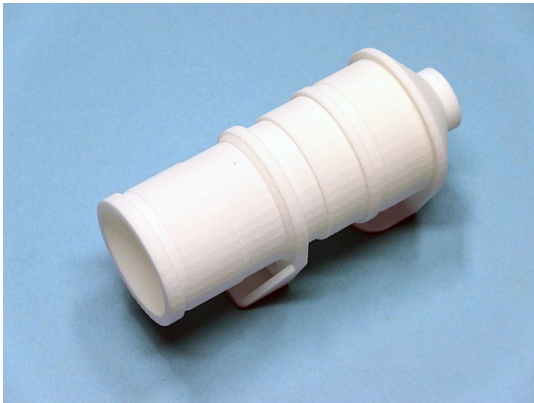

Hersteller u.Ersatzteile/Zubeh r > Vario > Scale-Ausbau > Modellspezifisch > Alouette II / Lama 1:4 > Lufteinlass Turbin

Lufteinlass Turbine, 3-teilig 1:4

Artikelnummer: 341/412

Lufteinlass Turbine, 3-teilig 1:4