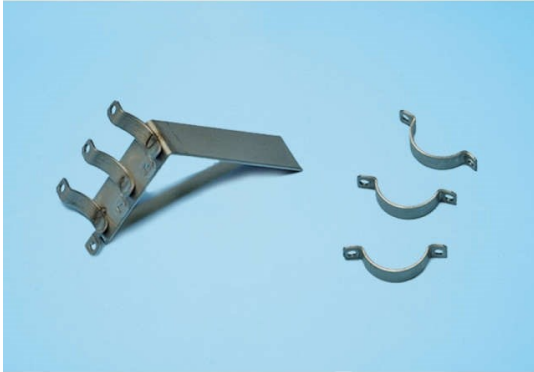

> T?reinstieg Lama

T?reinstieg Lama

Artikelnummer: 340/6

T?reinstieg Lama

Hersteller: Vario

1 St?ck

Preis: 75,60 EUR [inkl. 19% MwSt zzgl. Versandkosten]

Im Shop aufgenommen am Samstag, 27. September 2014