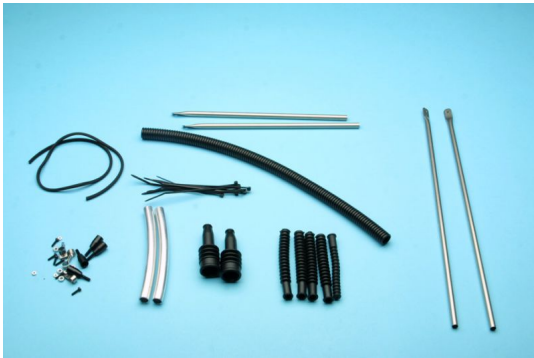

Hersteller u.Ersatzteile/Zubeh r > Vario > Scale-Ausbau > Allgemein > Au renanbauteile > Scale-Formteile > Scale-Zu

Scale-Zubeh r f r Lama T-Rex

Artikelnummer: 307/8

Scale-Zubeh r f r Lama T-Rex

Hersteller: Vario