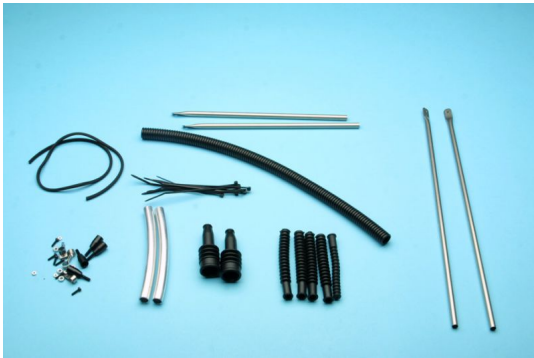

Hersteller u.Ersatzteile/Zubeh r > Vario > Scale-Ausbau > Allgemein > Au renanbauteile > Scale-Formteile > Scale-Zu

## Scale-Zubeh r f r Lama T-Rex

Artikelnummer: 307/8

Scale-Zubeh r f r Lama T-Rex

Hersteller: Vario

1 St ck

**Preis: 62,80&nbsp;EUR [inkl. 19% MwSt zzgl. Versandkosten]**

Im Shop aufgenommen am Samstag, 27. September 2014