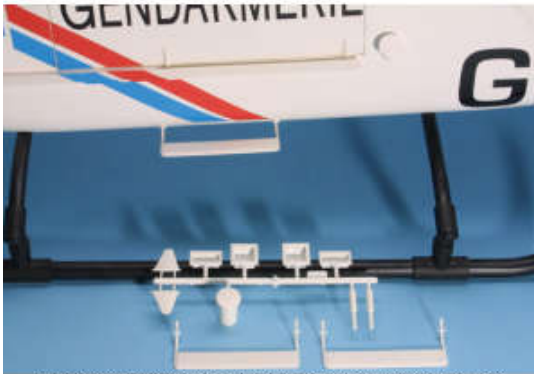

Hersteller u.Ersatzteile/Zubeh r > Vario > Scale-Ausbau > Allgemein > Au enbauteile > Scale-Formteile > Einstiegs-

Einstiegs- und Wartungstritte MD 902

  VARIO Helicopter Ull Streich GmbH & Co. KG

Artikelnummer: 30/42

Einstiegs- und Wartungstritte MD 902

Hersteller: Vario

1 St ck

Preis: 17,01 EUR [inkl. 19% MwSt zzgl. Versandkosten]

Im Shop aufgenommen am Samstag, 27. September 2014