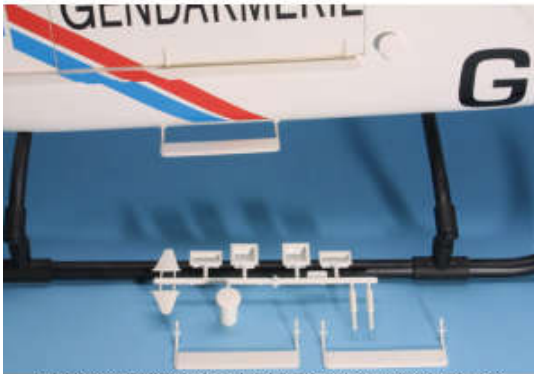

Hersteller u.Ersatzteile/Zubeh r > Vario > Scale-Ausbau > Allgemein > Au renbauteile > Scale-Formteile > Einstiegs-

## Einstiegs- und Wartungstritte MD 902

  VARIO Helicopter Ull Streich GmbH & Co. KG

Artikelnummer: 30/42

Einstiegs- und Wartungstritte MD 902

Hersteller: Vario

1 St ck

**Preis: 17,01&nbsp;EUR [inkl. 19% MwSt zzgl. Versandkosten]**