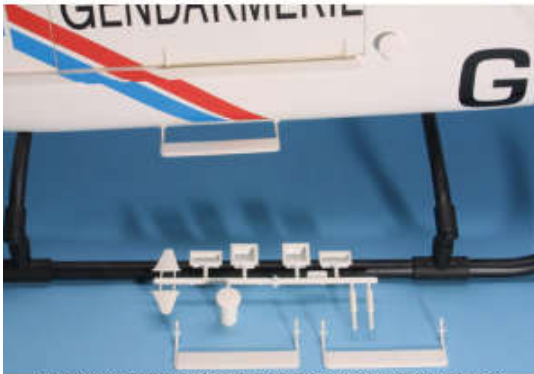

Hersteller u.Ersatzteile/Zubeh r > Vario > Scale-Ausbau > Allgemein > Au renbauteile > Scale-Formteile > Einstiegs-

Einstiegs- und Wartungstritte MD 902

  VARIO Helicopter Ull Streich GmbH & Co. KG

Artikelnummer: 30/42

Einstiegs- und Wartungstritte MD 902

Hersteller: Vario

1 St ck

Preis: 17,01 EUR [inkl. 19% MwSt zzgl. Versandkosten]

Im Shop aufgenommen am Samstag, 27. September 2014