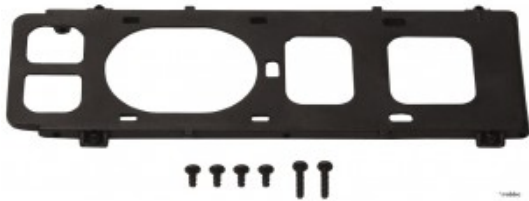

> Bodenplatte T-REX 250 PRO

## Bodenplatte T-REX 250 PRO

Artikelnummer: H25051B

Bodenplatte T-REX 250 PRO

Hersteller: Robbe Modellsport

Bodenplatte T-REX 250 PRO

**Preis: 9,90&nbsp;EUR [inkl. 19% MwSt zzgl. Versandkosten]**

Im Shop aufgenommen am Samstag, 05. Oktober 2013