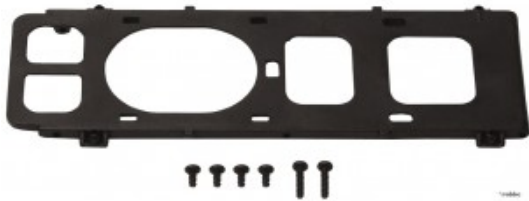

> Bodenplatte T-REX 250 PRO

Bodenplatte T-REX 250 PRO

Artikelnummer: H25051B

Bodenplatte T-REX 250 PRO

Hersteller: Robbe Modellsport

Bodenplatte T-REX 250 PRO

Preis: 9,90 EUR [inkl. 19% MwSt zzgl. Versandkosten]