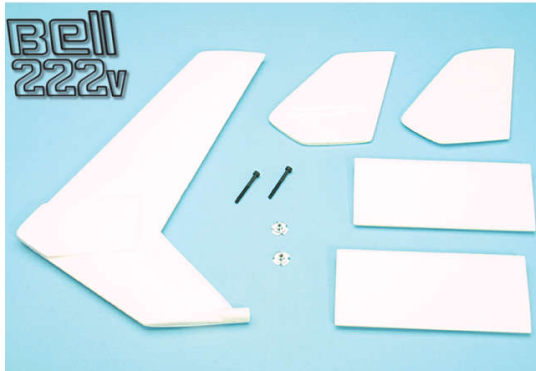

Hersteller u.Ersatzteile/Zubehör > Vario > Helikoptermodelle > Rumpfeinzelteile > GFK-Teile > Leitwerk > Leitwerk-Set

Leitwerk-Set GFK Bell 222

© VARIO Helikopter UI Streich GmbH & Co. KG

Artikelnummer: 200/11

Leitwerk-Set GFK Bell 222

Hersteller: Vario

1 St?ck

Preis: 149,70 EUR [inkl. 19% MwSt zzgl. Versandkosten]

Im Shop aufgenommen am Samstag, 27. September 2014